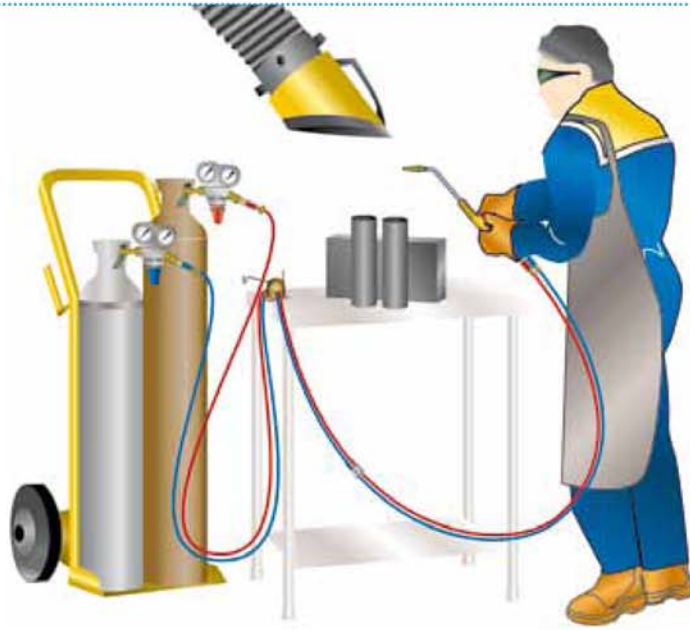

La Sicurezza
oggi costa meno.

Saldatura e taglio fiamma

POSTAZIONE FIAMMA: SICUREZZA 100%

SCEGLI I DPI ADATTI

**PREZZI
SPECIALI**

**con 15
RIDUTTORI
A SCELTA
15 VALVOLE IN
OMAGGIO**

OSSIGENO

W 000 274 348

KIT IN SCATOLA

**PREZZI
SPECIALI**

+

SICURO
**accendigas
di sicurezza**

PROFIKIT

W 000 271 635

- Riduttori FRO JUNIOR ossigeno
- Riduttori FRO JUNIOR acetilene
- Impugnatura MINIFROVER
- Lancia per saldare 160 lt/h
- SECURTOP 665 tf ossigeno
- SECURTOPp 665 tf gas comb
- SECURTOP 662 tf ossigeno
- SECURTOP 662 tf gas comb
- Accendigas a molla

STARTER KIT MINIFROVER

W 000 271 640

- Impugnatura MINIFROVER
- Lancia per saldare 160 lt/h
- Lancia da taglio MINIFROVER a rubinetto per acetilene
- Punta acetilene 25 mm
- SECURTOP 662 ossigeno 35 m³
- SECURTOP 662 gas comb. 8 m³
- Accendigas a molla

STARTER KIT 1

W 000 271 637

- Impugnatura FROVER in ottone
- Lancia per saldare 315 l/h
- Lancia taglia FROVER h1f acetilene 90
- Punta h1f acetilene 50mm
- SECURTOP 662 tf ossigeno 35 m³
- SECURTOP 662 tf gas comb 8 m³
- Accendigas a molla